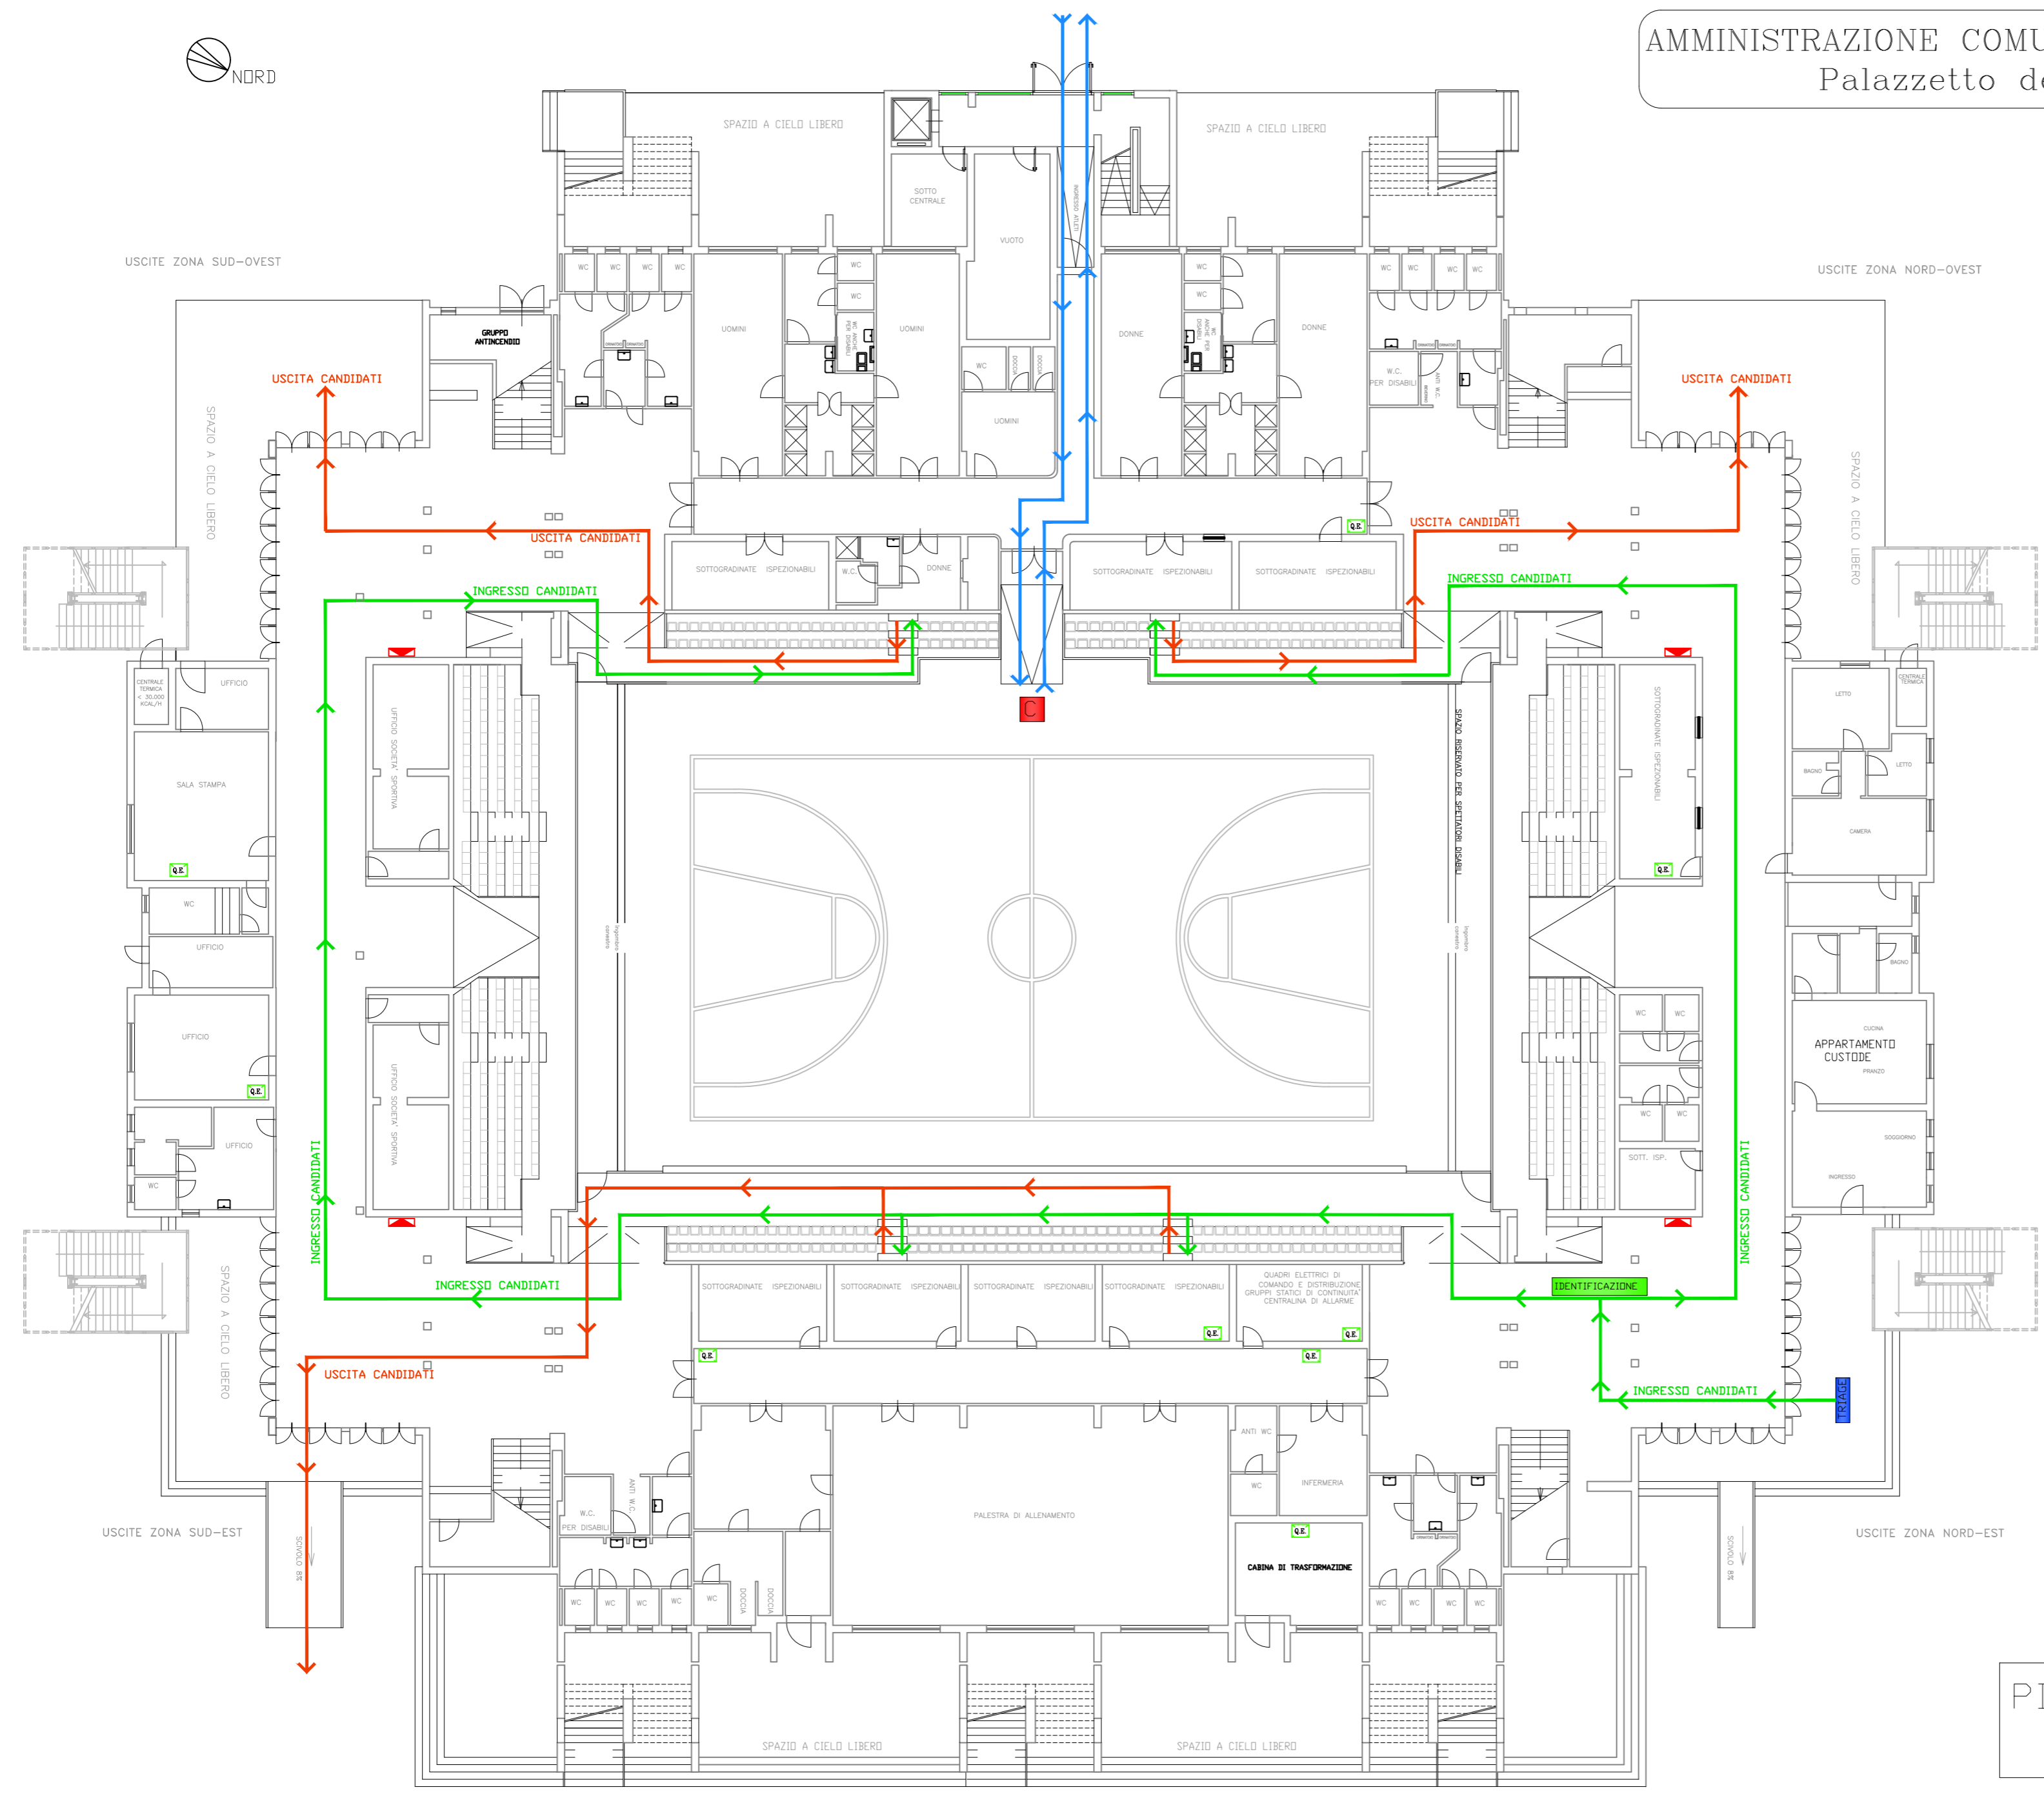

AMMINISTRAZIONE COMUNALE DI ROSETO DEGLI ABRUZZI Palazzetto dello sport "Palasalara"

-  POSTAZIONI CANDIDATI
-  POSTAZIONI COMMISSIONI
-  POSTAZIONI IDENTIFICAZIONE
-  TRIAGE
-  PERCORSI ENTRATA
-  PERCORSI USCITA
-  PERCORSI COMMISSIONE

PIANTA PIANO TERRA
SCALA 1:100